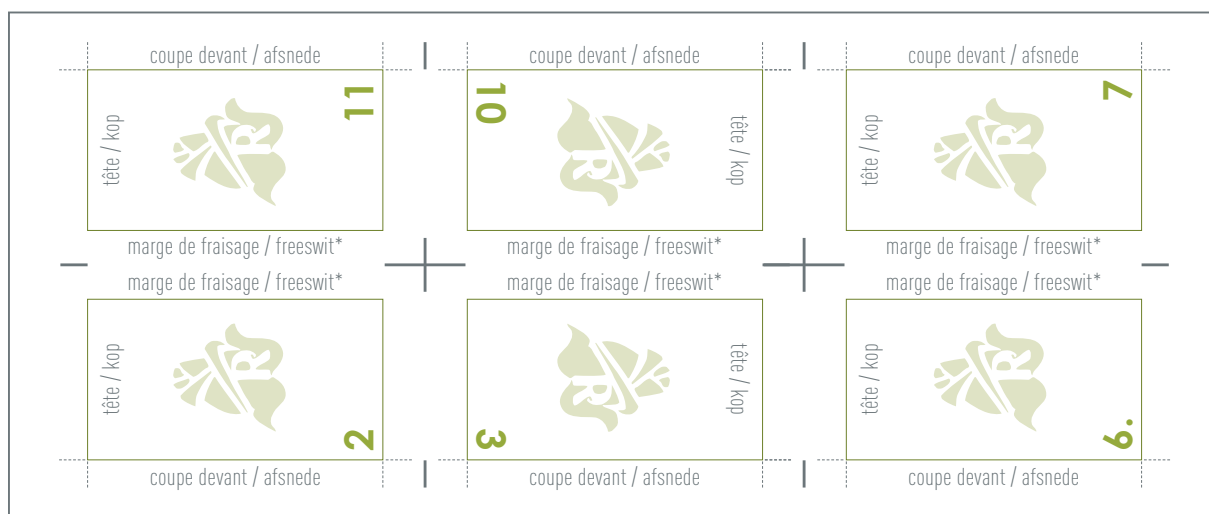

# 12 PAGINA'S

2 parallelvouwen + 1 kruisvouw

Pour reliure DCC  
(fraisage et collage)

Voor garenloze afwerking  
(freen en lijmen)

\* 3 à 5 mm / 3 tot 5 mm

— indice de pliage  
----- indice de coupe  
fibres // au dos  
un dépassant est inutile et n'est pas conseillé  
un indice de collationnement est conseillé  
fausse coupe minimum 5 mm  
fausse coupe maximum 35 mm

— vouwlijn  
----- snijlijn  
loopprieching // rug  
een overslag is overbodig en niet aangeraden  
collationeertekens zijn aangeraden  
snijwit minimum 5 mm  
snijwit maximum 35 mm

**CONSULTEZ-NOUS EN CAS DE QUESTIONS !  
CONTACTEER ONS INDIEN VRAGEN!**