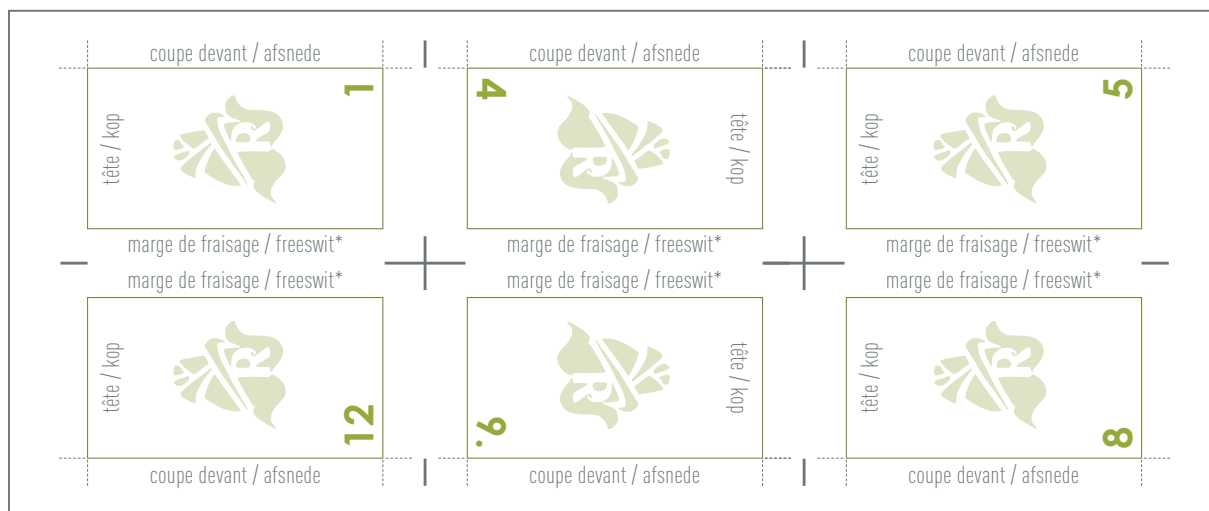

# 12 PAGES

2 plis parallèles + 1 pli croisé

# 12 PAGINA'S

2 parallelvouwen + 1 kruisvouw

Pour reliure DCC  
(fraisage et collage)

Voor garenloze afwerking  
(freen en lijmen)

\* 3 à 5 mm / 3 tot 5 mm

— indice de pliage  
----- indice de coupe  
fibres // au dos  
un dépassant est inutile et n'est pas conseillé  
un indice de collationnement est conseillé  
fausse coupe minimum 5 mm  
fausse coupe maximum 35 mm

— vouwlijn  
----- snijlijn  
loopprieching // rug  
een overslag is overbodig en niet aangeraden  
collationeertekens zijn aangeraden  
snijwit minimum 5 mm  
snijwit maximum 35 mm

**CONSULTEZ-NOUS EN CAS DE QUESTIONS !  
CONTACTEER ONS INDIEN VRAGEN!**